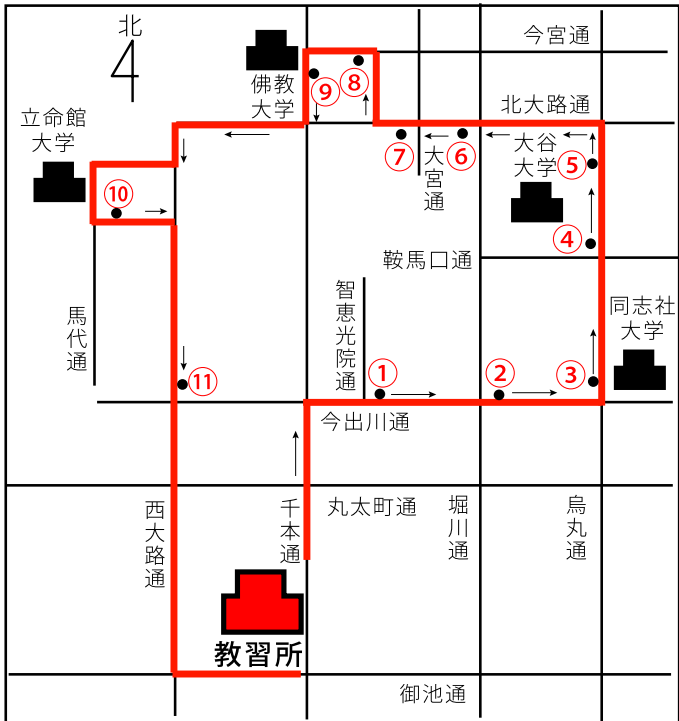

北コース			1便	2便	3便	4便	5便		6便	7便	8便	9便	10便	11便	12便	
発	二条教習所	目印	8:10	9:10	10:10	11:10	12:10		13:50	14:50	15:50	16:50	18:00	19:00	20:00	
1	今出川智恵光院東	(高田ビル前)	8:16	9:16	10:16	11:16	12:16	運行は あり ませ ん	13:56	14:56	15:56	16:56	18:06			
2	堀川今出川東	(白峯神宮前)														
3	烏丸今出川北/同志社大学 ※降車用※	(烏丸今出川北・大聖寺前郵便ポスト前)	8:20	9:20	10:20	11:20	12:20			14:00	15:00	16:00	17:00	18:10		
4	烏丸鞍馬口北	(京都銀行前郵便ポスト)														
5	烏丸北大路南/大谷大学	(大谷大・東門前)	8:24	9:24	10:24	11:24	12:24			14:04	15:04	16:04	17:04	18:14	送り 便	送り 便
6	堀川北大路西	(市バス北大路堀川【Cのりば】の西側付近)														
7	大徳寺前交差点西	(杉山医院西側 信号電柱西側電話BOX付近)	8:27	9:27	10:27	11:27	12:27			14:07	15:07	16:07	17:07	18:17		
8	今宮神社前	(市バス今宮神社前停留所の西側付近 今宮幼稚園向かい側)														
9	千本今宮南/佛教大学	(市バス佛教大学前【Bのりば】の南側付近)	8:33	9:33	10:33	11:33	12:33			14:13	15:13	16:13	17:13	18:23		
10	小松原北町交差点東/立命館大学	(小松原公園入口の向かい側)	8:41	9:41	10:41	11:41	12:41			14:21	15:21	16:21	17:21	18:31		
11	北野白梅町北	(京進白梅町校北側)	8:44	9:44	10:44	11:44	12:44			14:24	15:24	16:24	17:24	18:34		
着	二条教習所		8:55	9:55	10:55	11:55	12:55		14:35	15:35	16:35	17:35	18:45			
			1組	2組	3組	4組	5組		6組	7組	8組	9組	10組			
			9:10	10:10	11:10	12:10	13:50		14:50	15:50	16:50	18:00	19:00			

受講可能教習組→

2024年4月1日より運用開始

北コース・路線図 運転手連絡用 080-6130-5718

◆◆◆ 無料送迎バスのご利用にあたっては、必ず下記の注意事項をお読み下さい。 ◆◆◆

- ① 経路図の番号は、駐車場所の番号と同じです。
- ② 路線図の、→ の方向へ運行します。
- ③ 休業日、短縮営業日、天災地変等により運行しない場合があります。
- ④ 交通事情により、お迎え出来ない場合や、延着が生じる場合がございますのでご了承下さい。
- ⑤ 駐車場所がわかりにくい、通過予定時間になってもバスが到着しない場合等は、バス運転手連絡用・携帯番号まで直接お電話にてお問い合わせ下さい。
- ⑥ 時刻表の時間が空白の部分は、通過するのではなく、その前後の待ち合わせ時間の中で到着します。乗車される方は、前の駐車場所の通過予定時間の5分前には駐車場所でお待ち下さい。
- ⑦ 時刻が掲載されている駐車場所も通過予定時間の5分前には駐車場所でお待ち下さい。
- ⑧ バス停や交差点付近は駐停車禁止場所です。指定された駐車場所でお待ち下さい。
- ⑨ バスが近づいたら手を上げるか、教習の旗を見せるのいずれかで合図をして下さい。合図がない場合やバスの運転手が認識できない場合は、停車致しませんのでご注意下さい。
- ⑩ 通過予定時間から5分過ぎた場合や、バスの運転手と連絡がとれない場合は、ご自身で他の交通機関を利用して当所までお越し下さい。なお、その場合の費用はお客様負担となります。