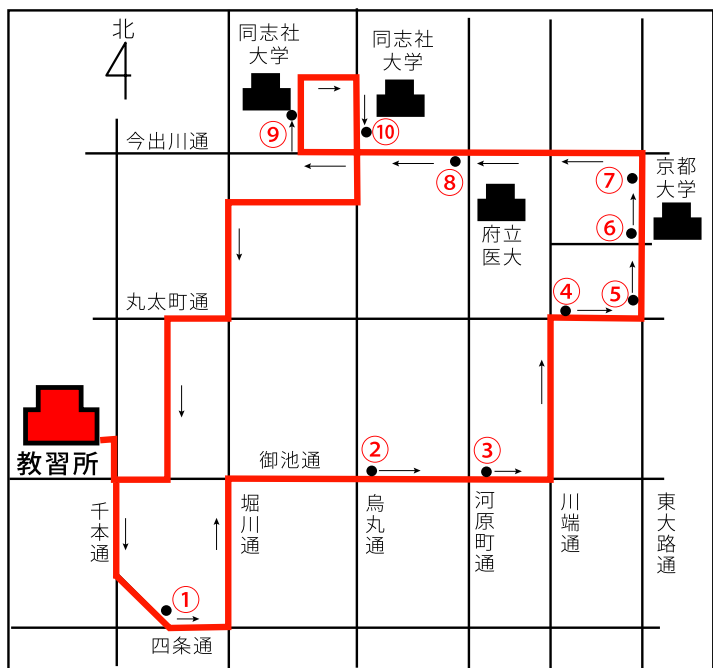

東コース		1便	2便	3便	4便	5便		6便	7便	8便	9便	10便	11便	12便		
発	二条教習所	目印	8:10	9:10	10:10	11:10	12:10		13:50	14:50	15:50	16:50	18:00	19:00	20:00	
1	四条大宮北	(りそな銀行・セブンイレブン前)	8:16	9:16	10:16	11:16	12:16	運行はありません	13:56	14:56	15:56	16:56	18:06	送り便	送り便	
2	烏丸御池東	(郵便ポスト前)														
3	河原町御池東	(ホテルオークラ前)	8:26	9:26	10:26	11:26	12:26			14:06	15:06	16:06	17:06			18:16
4	川端丸太町東	(天理教河原町大教会 西南角)														
5	東山丸太町北	(熊野神社 東門側)	8:32	9:32	10:32	11:32	12:32			14:12	15:12	16:12	17:12			18:22
6	東山東一条北	(京都大学高等研究院前)														
7	百万遍/京都大学	(京都大学総合体育館前)	8:35	9:35	10:35	11:35	12:35			14:15	15:15	16:15	17:15			18:25
8	河原町今出川西	(パチンコキング駐車場前)														
9	同志社大/新町キャンパス前	(正門北)	8:42	9:42	10:42	11:42	12:42			14:22	15:22	16:22	17:22			18:32
10	烏丸今出川北/同志社大・良心館前	(地下鉄今出川駅1番出入口前)	8:45	9:45	10:45	11:45	12:45			14:25	15:25	16:25	17:25			18:35
着	二条教習所		8:55	9:55	10:55	11:55	12:55		14:35	15:35	16:35	17:35	18:45			
			受講可能教習組→	1組	2組	3組	4組	5組	6組	7組	8組	9組	10組			
				9:10	10:10	11:10	12:10	13:50	14:50	15:50	16:50	18:00	19:00			

2024年4月1日より運用開始

東コース・路線図

運転手連絡用 080-6130-6874

無料送迎バスのご利用にあたっては、必ず下記の注意事項をお読み下さい。

- ① 経路図の番号は、駐車場所の番号と同じです。
- ② 路線図の、→ の方向へ運行します。
- ③ 休業日、短縮営業日、天災地変等により運行しない場合があります。
- ④ 交通事情により、お迎え出来ない場合や、延着が生じる場合がございますのでご了承下さい。
- ⑤ 駐車場所がわかりにくい、通過予定時間になってもバスが到着しない場合等は、バス運転手連絡用・携帯番号まで直接お電話にてお問い合わせ下さい。
- ⑥ 時刻表の時間が空白の部分は、通過するのではなく、その前後の待ち合わせ時間の中で到着します。乗車される方は、前の駐車場所の通過予定時間の5分前には駐車場所でお待ち下さい。
- ⑦ 時刻が掲載されている駐車場所も通過予定時間の5分前には駐車場所でお待ち下さい。
- ⑧ バス停や交差点付近は駐停車禁止場所です。指定された駐車場所でお待ち下さい。
- ⑨ バスが近づいたら手を上げるか、教習の葉を見せるのいずれかで合図をして下さい。合図がない場合やバスの運転手が認識できない場合は、停車致しませんのでご注意下さい。
- ⑩ 通過予定時間から5分過ぎた場合や、バスの運転手と連絡がとれない場合は、ご自身で他の交通機関を利用して当所までお越し下さい。なお、その場合の費用はお客様負担となります。