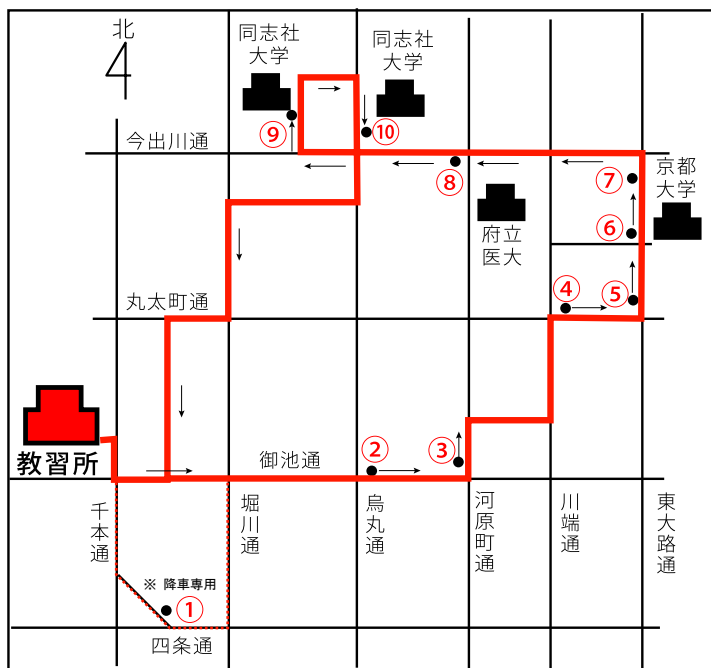

東コース		1便	2便	3便	4便	5便		6便	7便	8便	9便	10便	11便	12便	
発	二条教習所	目印	8:10	9:10	10:10	11:10	12:10		13:50	14:50	15:50	16:50	18:00	19:00	20:00
1	四条大宮北	(市バス停留所北側)	(終日降車専用場所となります。降車の方がいない場合、直接'2'の烏丸御池東へ向います。乗車不可)												
2	烏丸御池東	(地下鉄1番出入口付近)	8:21	9:21	10:21	11:21	12:21	運 行 は あ り ま せ ん	14:01	15:01	16:01	17:01	18:11	送 り 便	送 り 便
3	河原町御池北	(ゼスト御池16番出入口 北側)	8:26	9:26	10:26	11:26	12:26		14:06	15:06	16:06	17:06	18:16		
4	川端丸太町東	(天理教河原町大教会 西南角)													
5	東山丸太町北	(熊野神社 東門側)	8:32	9:32	10:32	11:32	12:32		14:12	15:12	16:12	17:12	18:22		
6	東山東一条北	(京都大学高等研究院前)													
7	百万遍/京都大学	(京都大学総合体育館前)	8:35	9:35	10:35	11:35	12:35		14:15	15:15	16:15	17:15	18:25		
8	河原町今出川西	(コインパーキング前)													
9	同志社大/新町キャンパス前	(正門北)	8:42	9:42	10:42	11:42	12:42		14:22	15:22	16:22	17:22	18:32		
10	烏丸今出川北/同志社大・良心館前	(地下鉄今出川駅1番出入口前)	8:45	9:45	10:45	11:45	12:45		14:25	15:25	16:25	17:25	18:35		
着	二条教習所		8:55	9:55	10:55	11:55	12:55			14:35	15:35	16:35	17:35		
		受講可能教習組→	1組	2組	3組	4組	5組		6組	7組	8組	9組	10組		
			9:10	10:10	11:10	12:10	13:50		14:50	15:50	16:50	18:00	19:00		

令和6年9月5日改定

東コース・路線図

運転手連絡用 080-6130-6874

無料送迎バスのご利用にあたっては、必ず下記の注意事項をお読み下さい。

- ① 経路図の番号は、駐車場所の番号と同じです。
- ② 路線図の、→ の方向へ運行します。
- ③ 休業日、短縮営業日、天災地変等により運行しない場合があります。
- ④ 交通事情により、お迎え出来ない場合や、延着が生じる場合がございますのでご了承下さい。
- ⑤ 駐車場所がわかりにくい、通過予定時間になってもバスが到着しない場合等は、バス運転手連絡用・携帯番号まで直接お電話にてお問い合わせ下さい。
- ⑥ 時刻表の時間が空白の部分は、通過するのではなく、その前後の待ち合わせ時間の中で到着します。乗車される方は、前の駐車場所の通過予定時間の5分前には駐車場所でお待ち下さい。
- ⑦ 時刻が掲載されている駐車場所も通過予定時間の5分前には駐車場所でお待ち下さい。
- ⑧ バス停や交差点付近は駐停車禁止場所です。指定された駐車場所でお待ち下さい。
- ⑨ バスが近づいたら手を上げるか、教習の葉を見せるのいずれかで合図をして下さい。合図がない場合やバスの運転手が認識できない場合は、停車致しませんのでご注意下さい。
- ⑩ 通過予定時間から5分過ぎた場合や、バスの運転手と連絡がとれない場合は、ご自身で他の交通機関を利用して当所までお越し下さい。なお、その場合の費用はお客様負担となります。