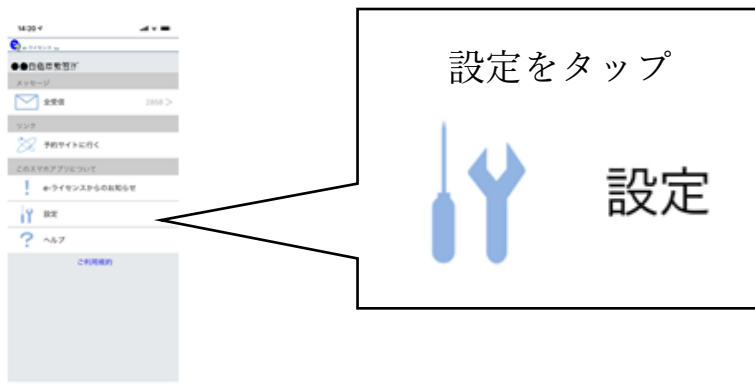

② 「設定」を開きます